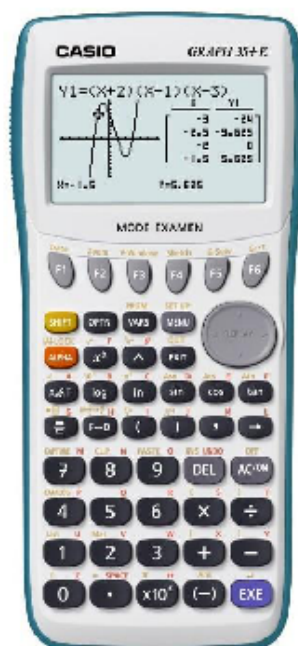

La Casio graph 35+E

À partir de 2018, seules les calculatrices «non programmables sans mémoire alphanumérique» et celles «avec mémoire alphanumérique et/ou avec écran graphique qui disposent d'une fonctionnalité mode examen» seront autorisées lors des épreuves du baccalauréat.

Ce «mode examen», qui devra être activé par le candidat sur injonction du surveillant de salle, sera signalé par un signal lumineux clignotant. Il entraînera «la neutralisation temporaire de l'accès à la mémoire de la calculatrice ou l'effacement définitif de cette mémoire». Pour éviter toute tentation, la sortie du «mode examen» devrait nécessiter une «connexion physique, par câble, avec un ordinateur ou une calculatrice». Les fabricants de calculatrices, notamment Texas et Casio, ont rapidement pris en compte cette nouvelle donne et proposent d'ores et déjà des calculatrices programmables équipées d'un «mode examen».

Les mathématiques au lycée nécessitent l'utilisation d'une calculatrice dite "graphique". Ces calculatrices présentent de nombreux avantages, certaines fonctionnalités sont absentes ou très longues et délicates à effectuer sur une calculatrice de collège. Beaucoup de modèles existent, mais il n'est pas nécessaire de dépenser plus pour des fonctionnalités inutiles.

Voici le modèle le plus polyvalent et pratique, qui vous suivra de la seconde à la terminale, quelque soit votre filière.

La Casio graph 35+E est l'équivalent de l'ancien modèle, très pratique et efficace, auquel Casio a ajouté le mode examen. Il existe des modèles un peu moins chers, mais les élèves risquent rapidement de regretter leur choix : -La Casio Graph 25+E, qui possède les mêmes défauts que la précédente, mais qui en plus ne sera pas suffisante pour toutes les sections du bac.

-De même, il est déconseillé d'opter pour une calculatrice d'une autre marque : elles sont parfois peu pratiques, et les professeurs du lycée les connaissent moins bien: il faudra donc se promener en permanence avec le mode d'emploi...

Bien sûr, des modèles plus anciens déjà utilisés par d'autres membres de la famille peuvent faire l'affaire, mais il faudra investir dans un modèle avec "mode examen pour le bac 2018"

Enfin, signalons que certaines calculatrices sont vraiment plus performantes, mais nettement plus chères : ce sont des calculatrices permettant de faire du calcul formel (par exemple, elles peuvent développer, réduire, résoudre des équations, ...) : elles apportent un réel avantage, mais sont plus difficiles d'utilisation. Ce sont généralement des calculatrices utilisées en classes préparatoires scientifiques.